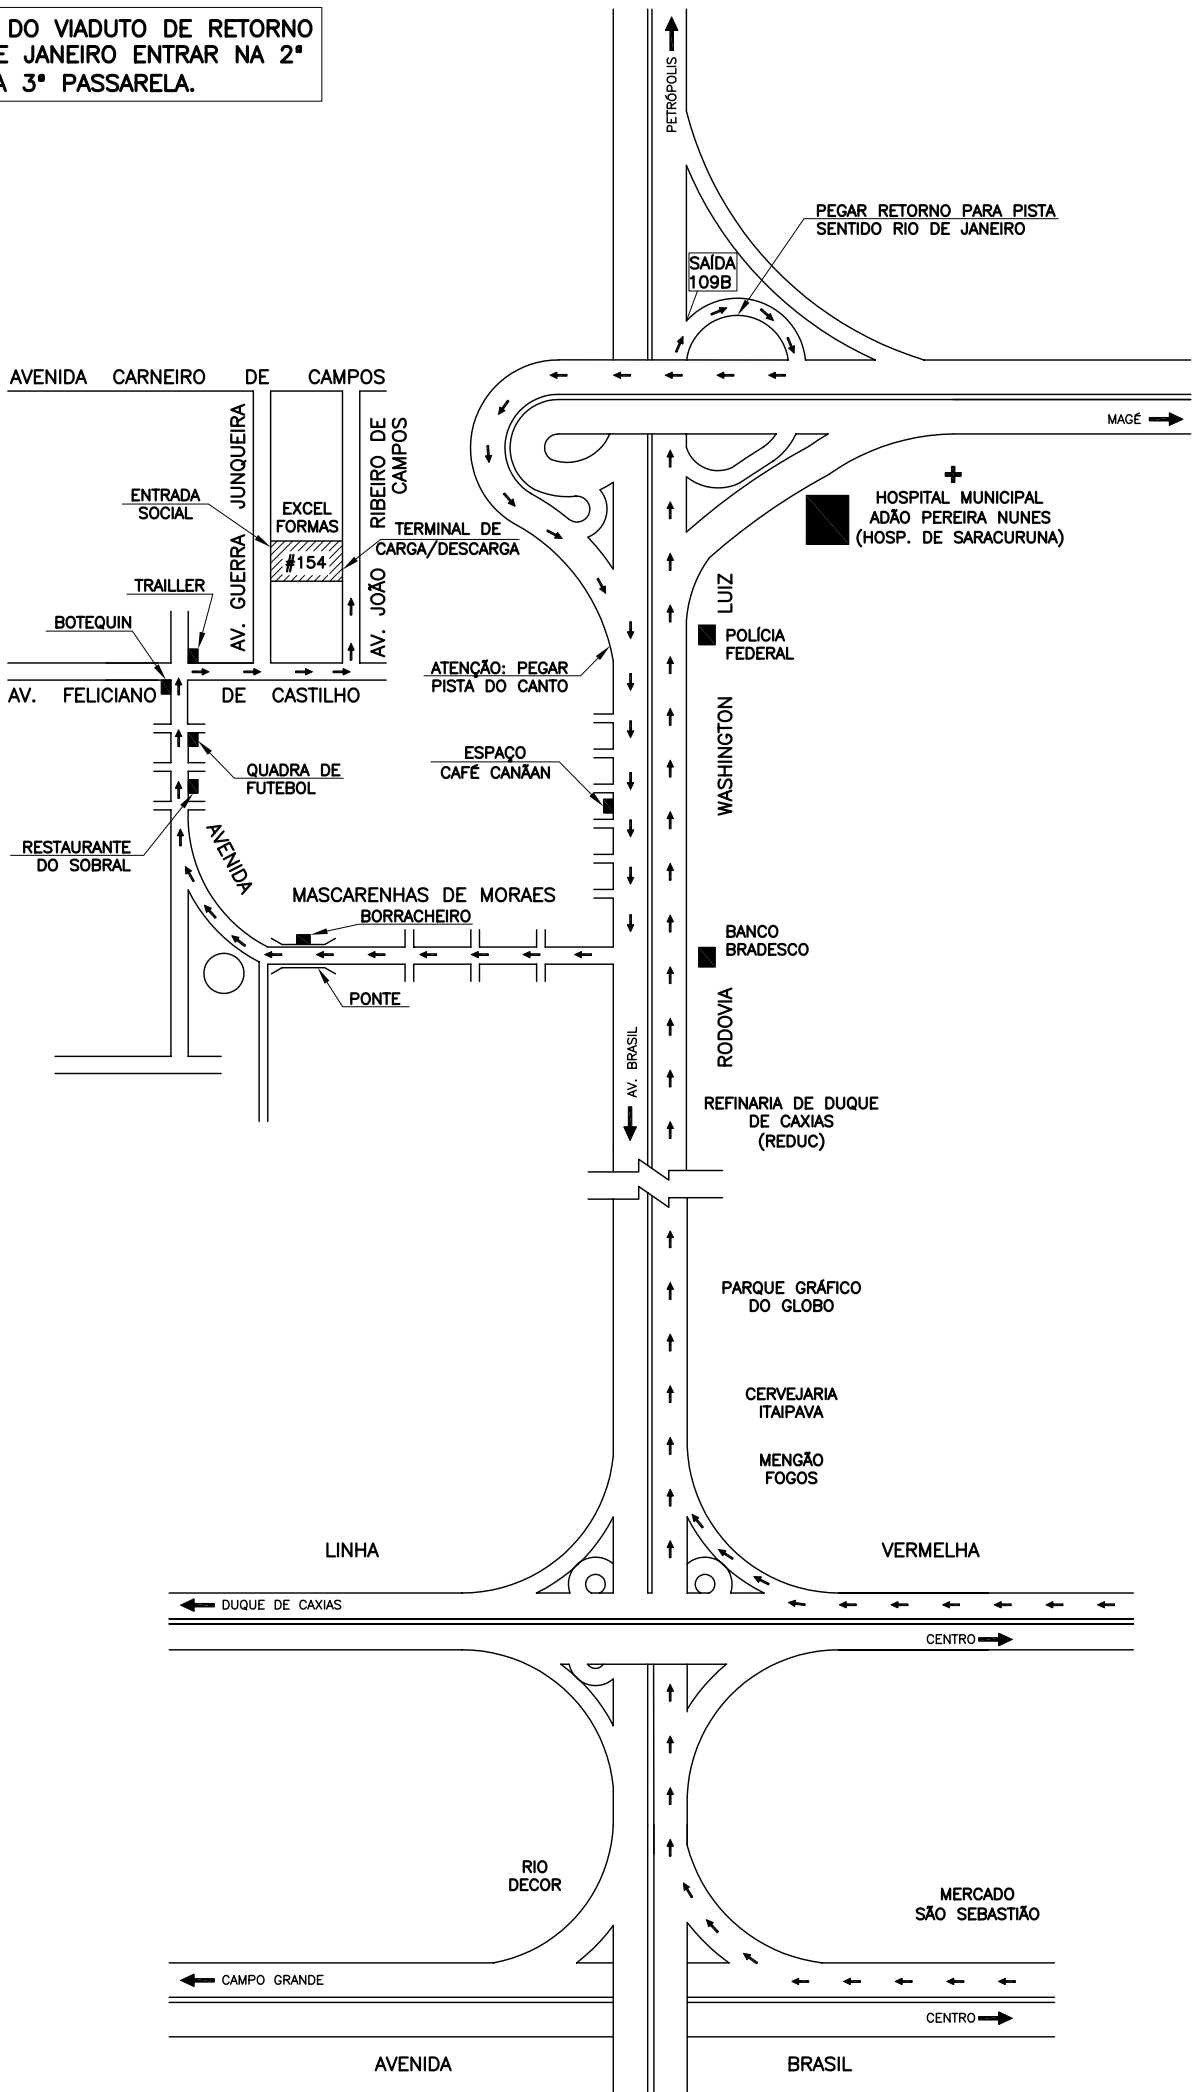

APÓS DESCIDA DO VIADUTO DE RETORNO
 PARA O RIO DE JANEIRO ENTRAR NA 2ª
 DIREITA APÓS A 3ª PASSARELA.

Avenida Guerra Junqueira, nº154 - Figueira
 Duque de Caxias - RJ - Cep: 25231-190
 Tel.: (021) 2676-4482 / 3654-6800
 E-mail: excelformas@excelformas.com.br
 VISITE NOSSO SITE: www.formametalica.com.br